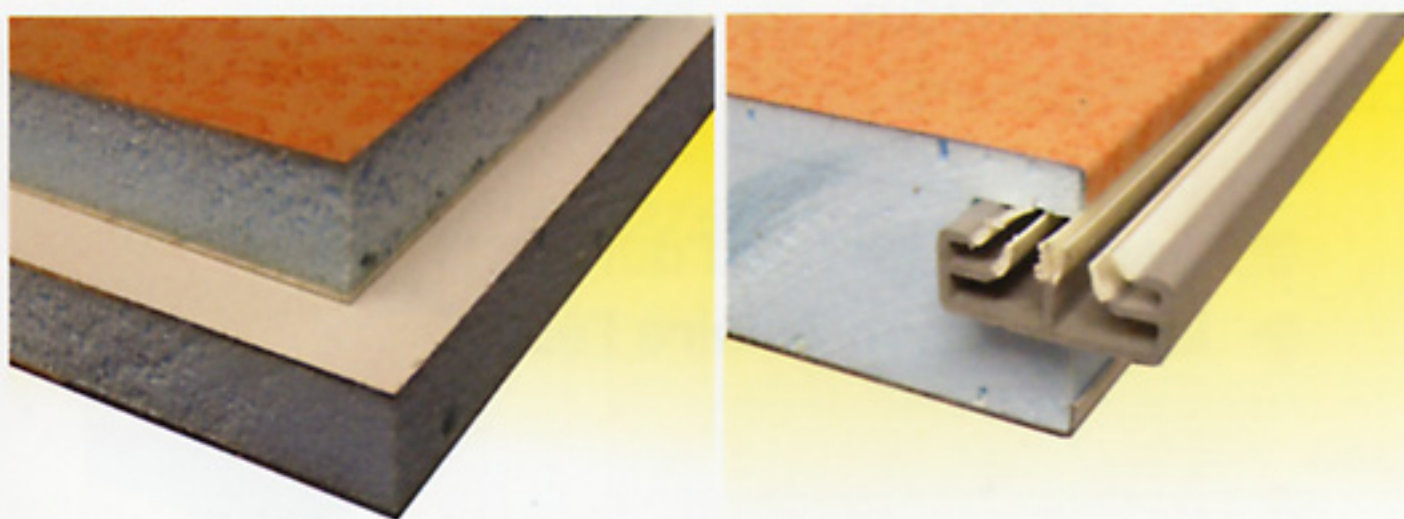

**SUN ISOL**® *Standard*

*Toiture de Véranda isolante*

*Et le confort est à vous.*

**SUN ISOL<sup>®</sup>** est la nouvelle solution pour habiter votre jardin l'été comme l'hiver. Pendant toute l'année vous profitez d'une pièce supplémentaire qui vous permet d'être au milieu de la nature sans pour autant renoncer au confort.

Avec les panneaux de toitures isolants, votre confort est garanti par:

- ❏ l'isolation au froid durant l'hiver
- ❏ la protection solaire l'été

A l'intérieur comme à l'extérieur, un aspect de grande qualité est obtenu grâce au thermolaquage réfléchissant.

# SUN ISOL<sup>®</sup> Standard

Toiture de Véranda isolante

BLANC / ESTEREL

*Et le confort est à vous.*

**SUN ISOL<sup>®</sup>** est la nouvelle solution pour habiter votre jardin l'été comme l'hiver. Pendant toute l'année vous profitez d'une pièce supplémentaire qui vous permet d'être au milieu de la nature sans pour autant renoncer au confort.